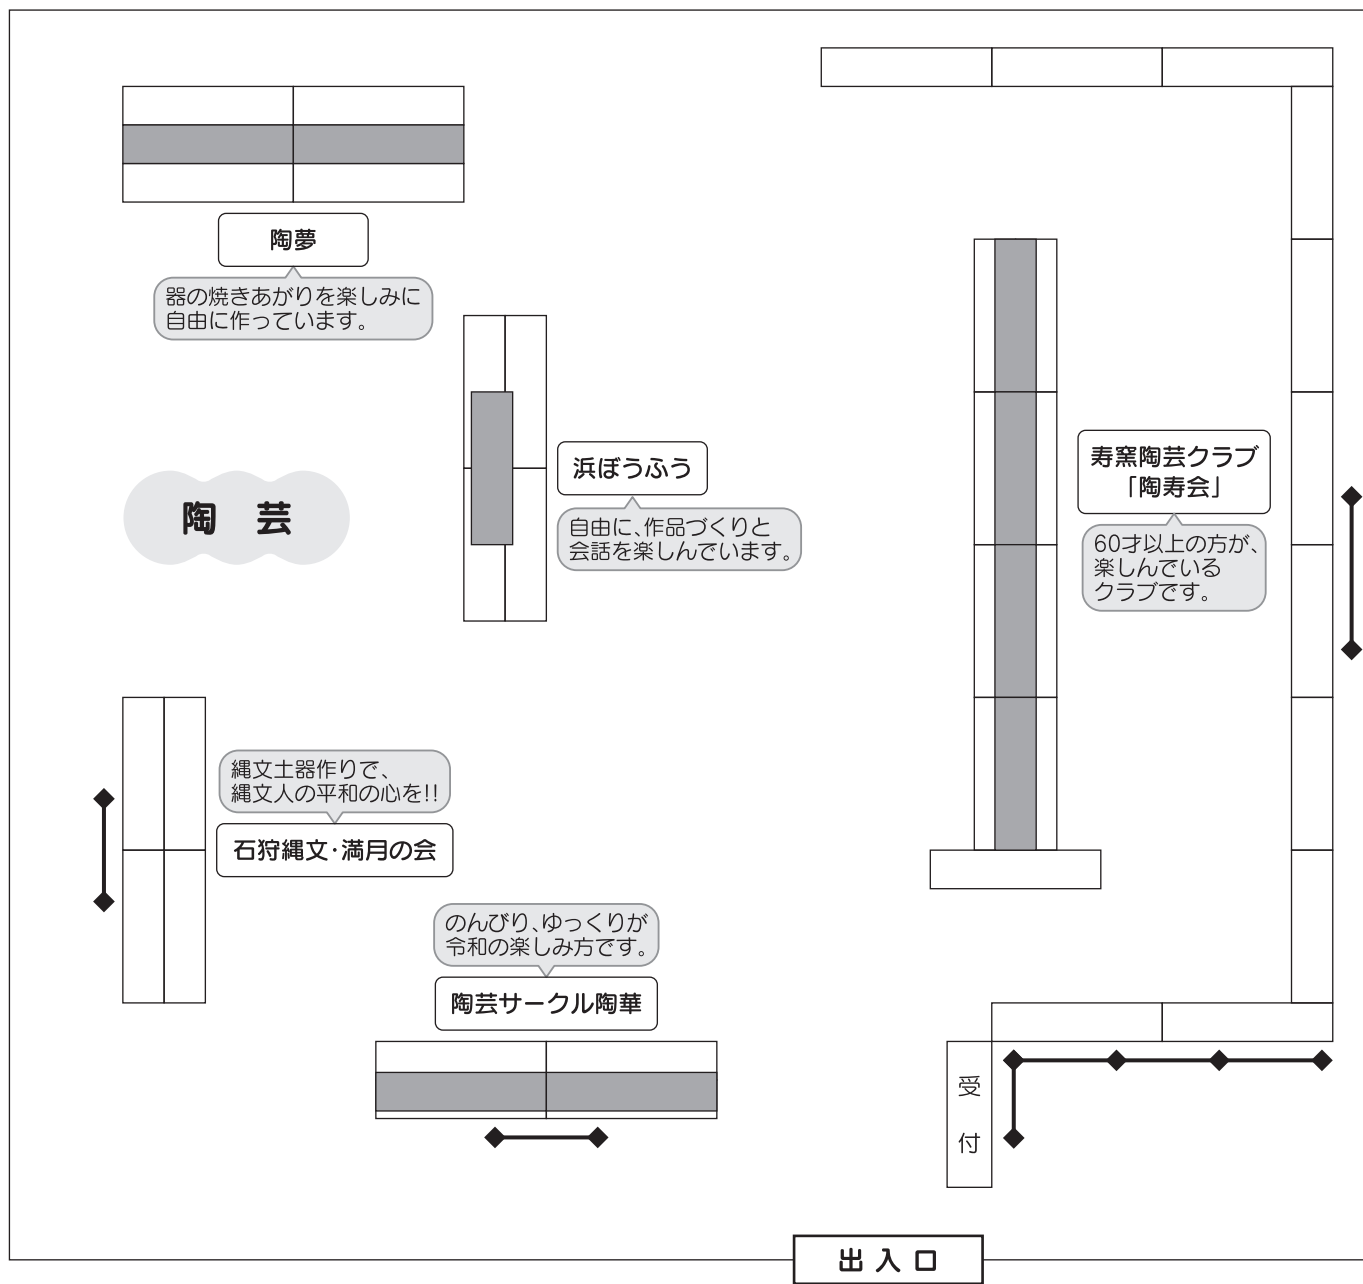

出入口

■ 1階ロビー

お茶席（茶道グループ）

～実演と呈茶をお楽しみください～

12日（土）茶道裏千家 うたかたの会

心をこめておいしいお茶でおもてなし。

13日（日）大和遠州流同好会

楽しく美しい茶道の所作がモットーです。